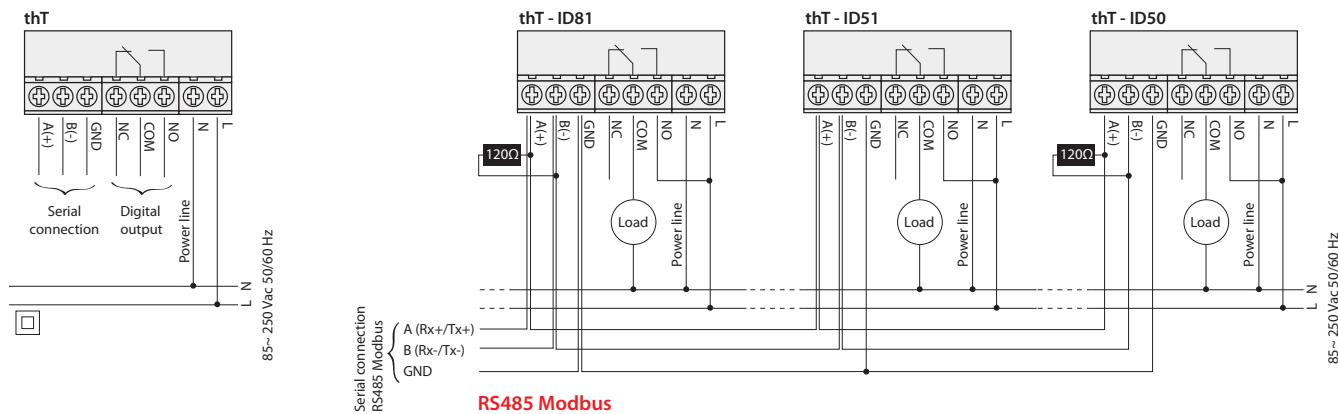

Электрические соединения

RS485 Modbus

Модельный ряд

Артикул	Модель
TNB000AAFO	thT: термостат – врезной монтаж – стандартное исполнение
TNB000ACFO	thT: термостат со встроенным датчиком влажности – врезной монтаж – стандартное исполнение
TNB000AAW0	thT: термостат – настенный монтаж – стандартное исполнение
TNB000ACW0	thT: термостат со встроенным датчиком влажности – настенный монтаж – стандартное исполнение