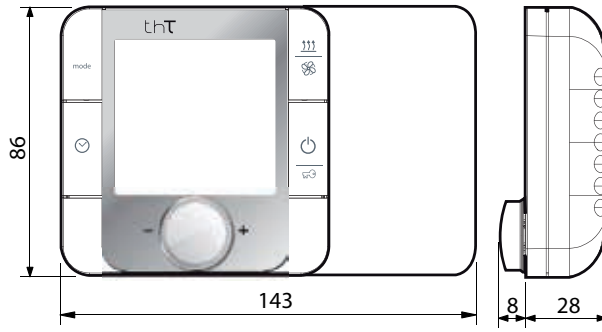

## Модельный ряд

Артикул	Модель
TNB000AAFO	thT: термостат – врезной монтаж – стандартное исполнение
TNB000ACFO	thT: термостат со встроенным датчиком влажности – врезной монтаж – стандартное исполнение
TNB000AAW0	thT: термостат – настенный монтаж – стандартное исполнение
TNB000ACW0	thT: термостат со встроенным датчиком влажности – настенный монтаж – стандартное исполнение