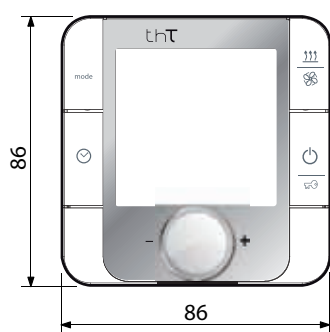

## Модельный ряд

Артикул	Модель
TNB000AAFO	thT: термостат – врезной монтаж – стандартное исполнение
TNB000ACFO	thT: термостат со встроенным датчиком влажности – врезной монтаж – стандартное исполнение
TNB000AAW0	thT: термостат – настенный монтаж – стандартное исполнение
TNB000ACW0	thT: термостат со встроенным датчиком влажности – настенный монтаж – стандартное исполнение