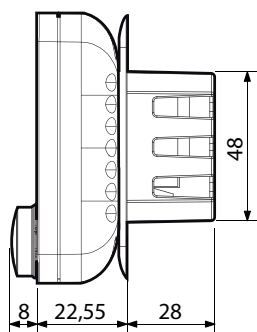

## Модельный ряд

Артикул	Модель
TNB000AAFO	thT: термостат – врезной монтаж – стандартное исполнение
TNB000ACFO	thT: термостат со встроенным датчиком влажности – врезной монтаж – стандартное исполнение
TNB000AAW0	thT: термостат – настенный монтаж – стандартное исполнение
TNB000ACW0	thT: термостат со встроенным датчиком влажности – настенный монтаж – стандартное исполнение