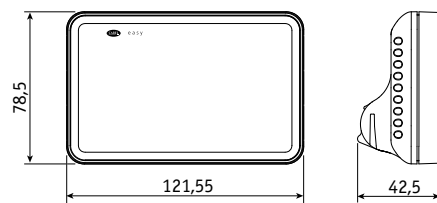

Степень защиты оболочки: IP55. Степень защиты оболочки гарантируется при условии использования единственного соединительного кабеля с внешним диаметром оболочки не более 8 мм.

Настенный монтаж

Габаритные размеры, мм

Габаритные размеры, мм