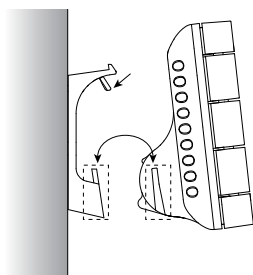

Степень защиты оболочки: IP55. Степень защиты оболочки гарантируется при условии использования единственного соединительного кабеля с внешним диаметром оболочки не более 8 мм.

Настенный монтаж

Габаритные размеры, мм